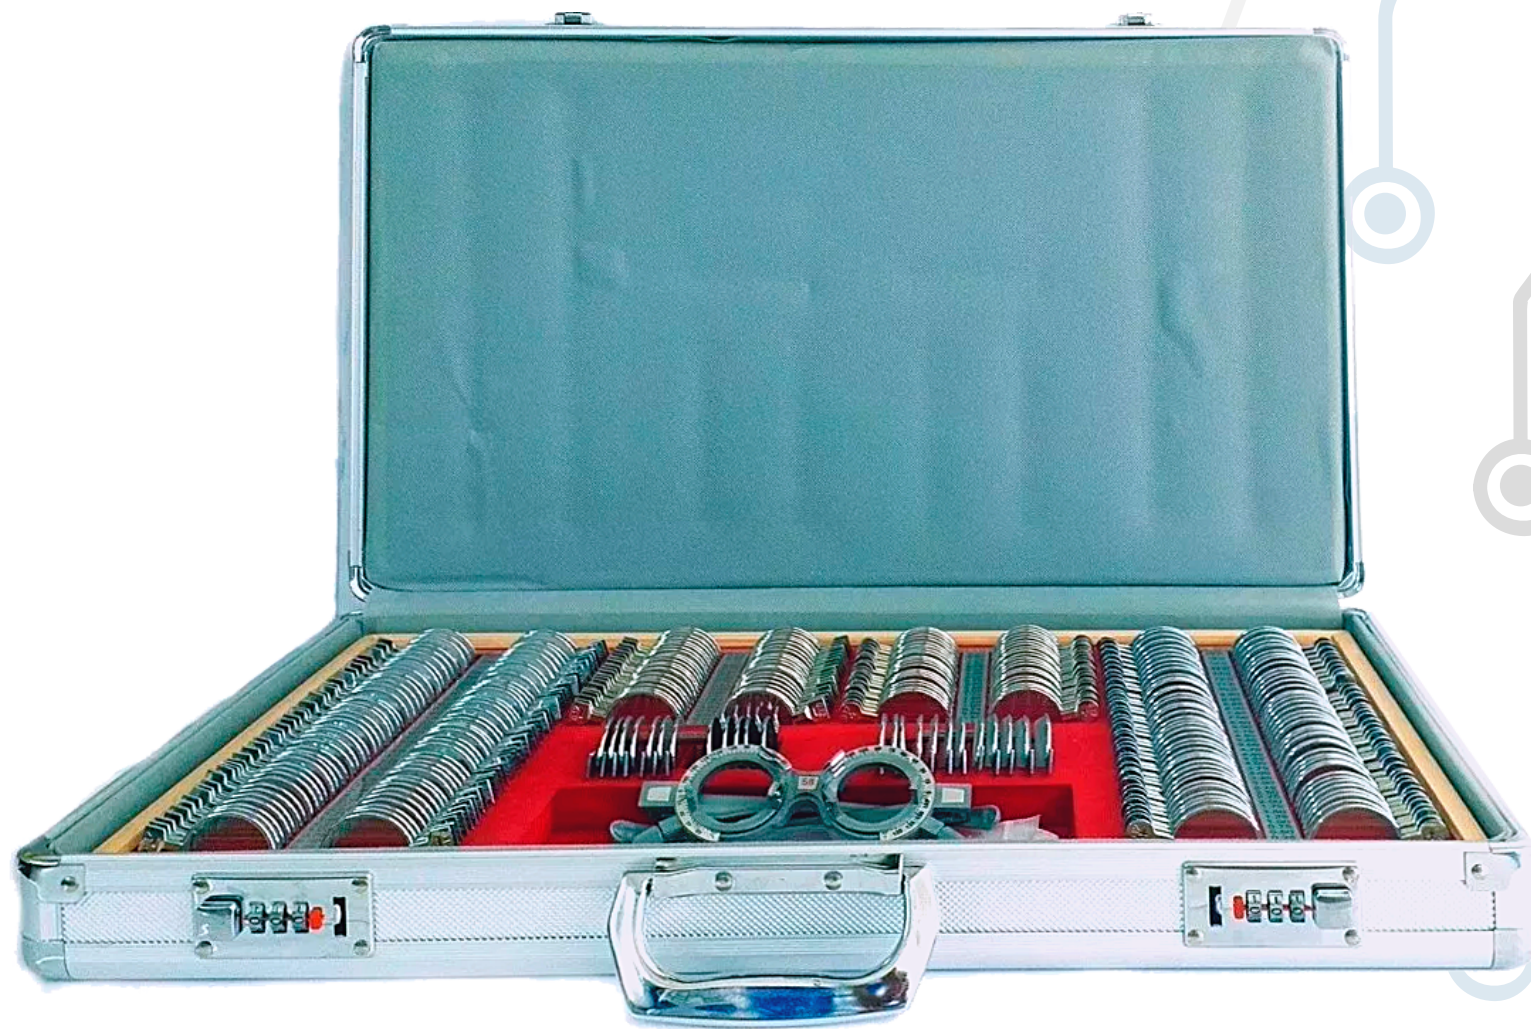

# CAJA DE PRUEBA

## Kuqpe

- Maletín de transporte metálico con cierre con combinación numérica para mayor seguridad.
- Caja de prueba con 266 lentes.

- Caja de pruebas completa con lentes esféricos hasta 20.00 y cilindros hasta 6.00, positivos y negativos, en pasos cortos, prismas y varios accesorios.
- Pequeño tornillo en el aro metálico que permite reemplazar fácilmente el cristal en caso de rotura accidental.
- Probines de cristal amplios, ideales para campimetría.
- La caja de madera contenedora de probines es desmontable.